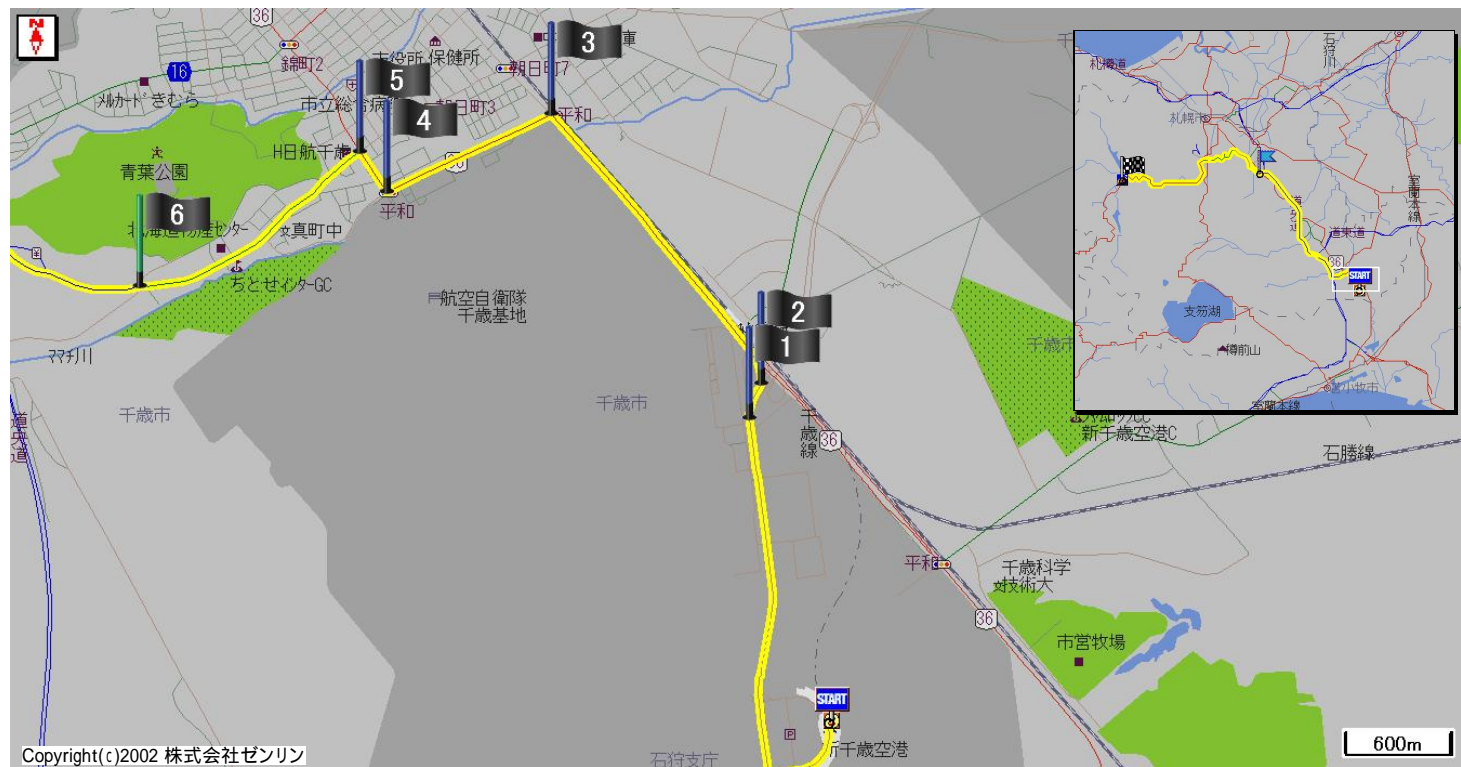

(高速経由) 新千歳空港 ~ 定山溪温泉ホテル鹿の湯

走行距離 : 67km
予想時間 : 1時間55分

出発地から

2.6 km

1 (名称無し)

右方向

北海道千歳市柏台付近

0.2 km

4 平和 交差点

右方向

北海道千歳市本町2付近

0.3 km

5 本町4 交差点

真町泉沢大通を左方向

北海道千歳市本町2付近

1.5 km

6 (名称無し)

道央自動車道を右方向

北海道千歳市真々地4-13付近

注意 走行時は、実際の交通規則に従って安全に運転してください。

To Next Page >>

(高速経由) 新千歳空港 ~ 定山溪温泉ホテル鹿の湯

走行距離 : 67km
予想時間 : 1時間55分

6 から
0.7 km

18 から

18.3 km

19 定山溪温泉東3 交差点

右方向

北海道札幌市南区
定山溪温泉東3付近

0.3 km

(名称無し)

目的地