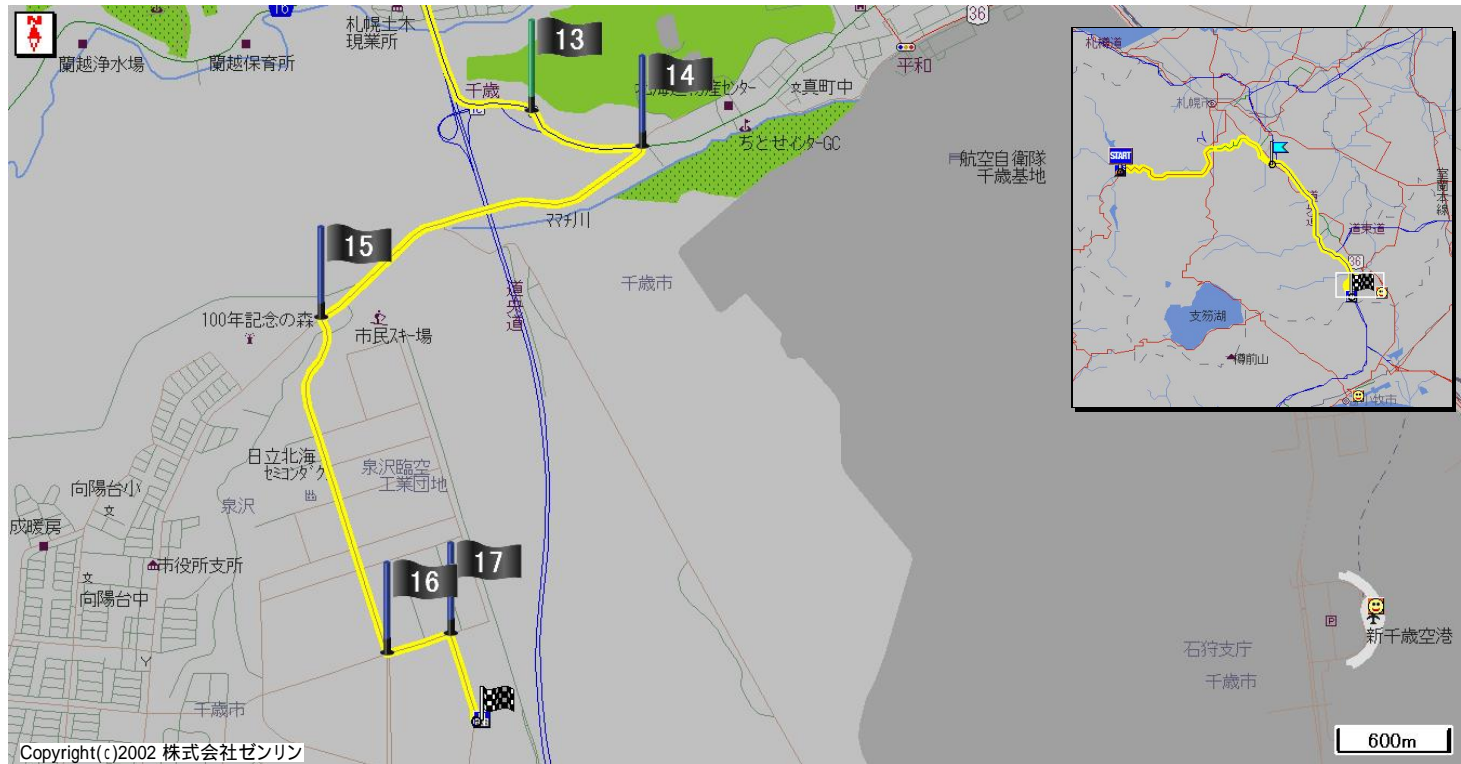

定山溪温泉ホテル鹿の湯 ~ 日本航空専門学校

走行距離 : 64km
予想時間 : 1時間49分

出発地から

0.3 km

1 定山溪温泉東3 交差点

国道230号線を左方向

北海道札幌市南区
定山溪温泉東3付近

18.0 km

北海道千歳市桂木2-3付近

0.7 km

14 (名称無し)

真町泉沢大通を右方向

北海道千歳市真々地4-13付近

2.0 km

15 (名称無し)

泉沢東大通を左方向

北海道千歳市若草1-9付近

1.9 km

16 (名称無し)

左方向

北海道千歳市文京4-13付近

0.4 km

17 (名称無し)

右方向

北海道千歳市文京4-13付近

0.5 km

(名称無し)

北海道千歳市文京4-13付近

注意 走行時は、実際の交通規則に従って安全に運転してください。