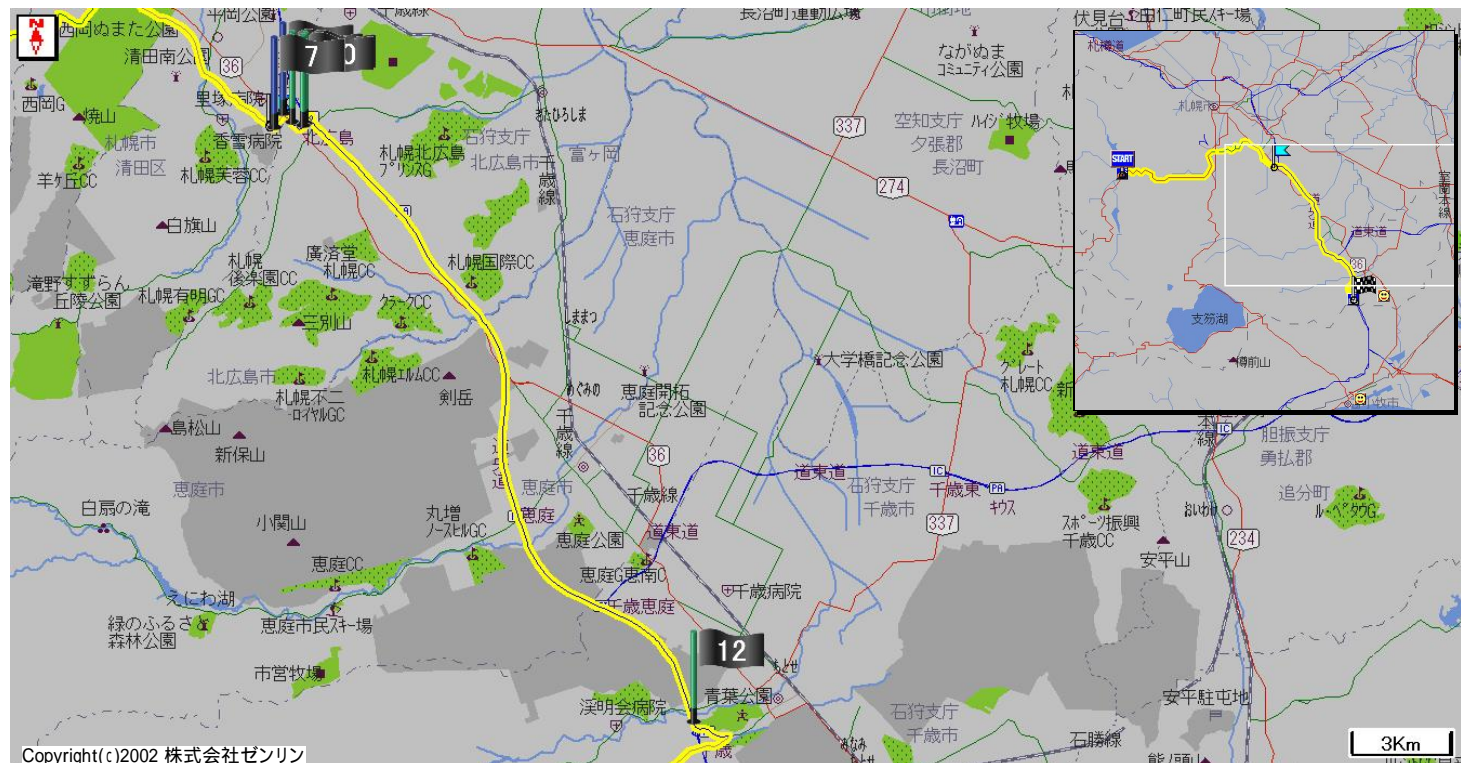

定山溪温泉ホテル鹿の湯 ~ 日本航空専門学校

走行距離 : 64km
予想時間 : 1時間49分

出発地から

0.3 km

1 定山溪温泉東3 交差点

国道230号線を左方向

北海道札幌市南区
定山溪温泉東3付近

18.0 km

0.1 km

11 (名称無し)

苫小牧方面へ右方向

北海道北広島市大曲並木2-7付近

23.1 km

12 千歳IC

千歳・千歳空港出口方面へ左方向

千歳IC

千歳恵庭JCT

北海道千歳市桂木3-3付近

注意 走行時は、実際の交通規則に従って安全に運転してください。

To Next Page >>

定山溪温泉ホテル鹿の湯 ~ 日本航空専門学校

走行距離 : 64km
予想時間 : 1時間49分

12 から
0.6 km

13 千歳IC

北海道千歳市桂木2-3付近

0.7 km

14 (名称無し)

真町泉沢大通を右方向

北海道千歳市真々地4-13付近

2.0 km

15 (名称無し)

泉沢東大通を左方向